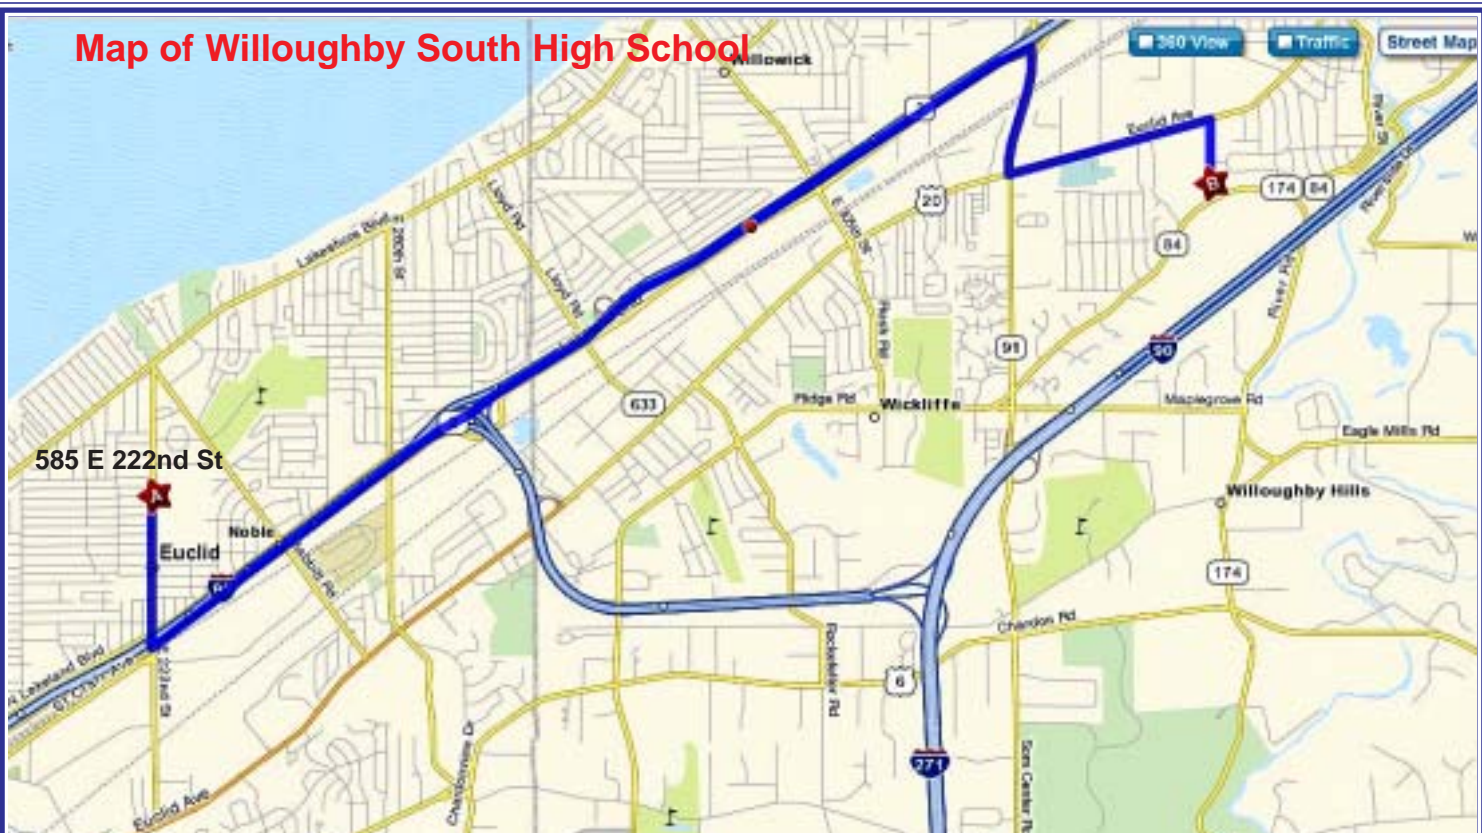

Map of Willoughby South High School

585 E 222nd St
Euclid, OH 44123-3321

Online Offers: [Mobile In-Cube](#) | [Quick Restaurants](#) | [Ohio Auto Insurance](#)

Directions from A to B:

-  1. Start out going SOUTH on E 222ND ST toward FRIDAY AVE. 0.9 mi [Map](#)
-  2. Turn SHARP LEFT onto LAKELAND BLVD. 0.5 mi [Map](#) | [Avoid](#)
-  3. Merge onto I-90 E/OH-2 E via the ramp on the LEFT toward ERIE PA. 1.2 mi [Map](#) | [Avoid](#)
-  4. Keep LEFT to take OH-2 E via EXIT 186 toward PAINESVILLE. 3.9 mi [Map](#) | [Avoid](#)
-  5. Take the OH-91 exit toward EASTLAKE. 0.2 mi [Map](#) | [Avoid](#)
-  6. Turn RIGHT onto OH-91 S/SOM CENTER RD. 0.7 mi [Map](#) | [Avoid](#)
-  7. Turn LEFT onto EUCLID AVENUE-20. 1.1 mi [Map](#) | [Avoid](#)
-  8. Turn RIGHT onto SHANKLAND RD. 0.4 mi [Map](#) | [Avoid](#)
-  9. [4936-5099] SHANKLAND RD. [Map](#)

[4936-5099] Shankland Rd
Willoughby, OH 44094

**Willoughby South
HS
5000 Shankland
Rd.
Willoughby, OH
44094**

B
**Willoughby
South
HS
Fields**